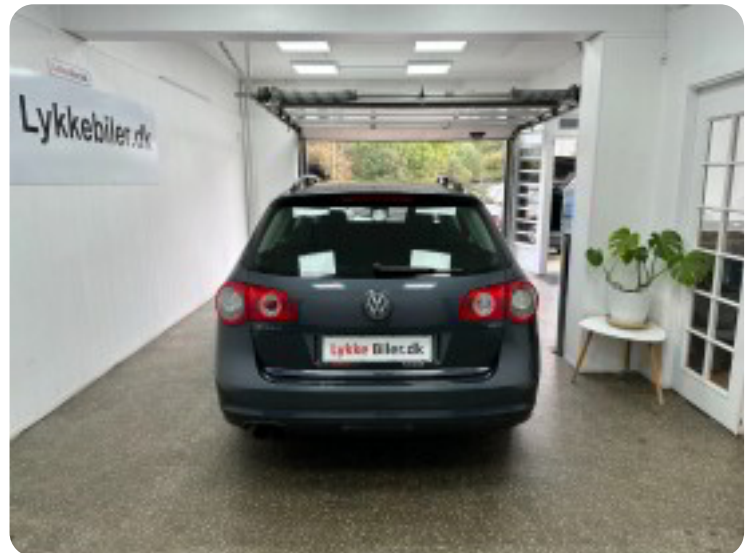

VW Passat

TSi 160 Sportline Variant

Solgt

Billeder (16)

Se flere billeder på: lykkebiler.dk/biler-til-salg/vw-passat-tsi-160-sportline-variant-khgsrgy93lf

Udstyrsliste (24)

A

ABS bremsler Aircondition Alufælge Anhængertræk Antispin Armlæn AUX tilslutning