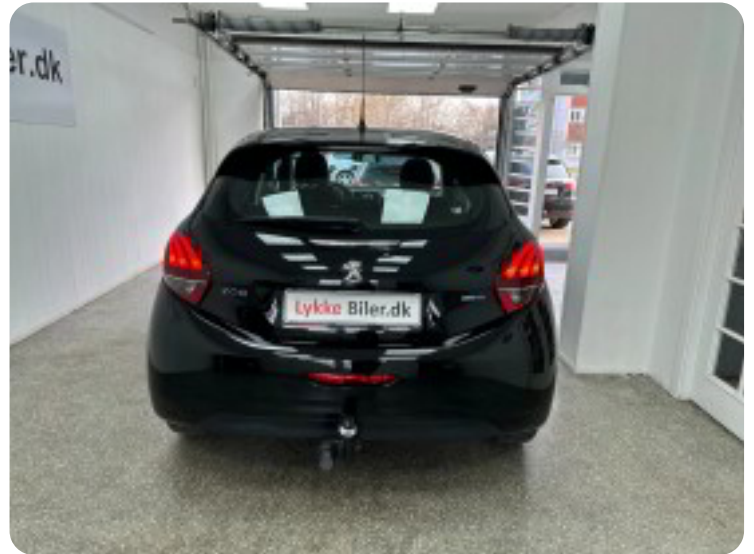

Specifikationer

Km
134.000

Km/l
33,3

1. registrering
Januar 2017

Modelår
2017

Nypris
DKK 169.990,-

HK / Nm
100 HK / 254 Nm

Type
Halvkombi

0-100 km/t
10,7 sek

Tophastighed
187 km/t

Drivmiddel
Diesel

Trækjul
Forhjul

Tank
50 l

Grøn ejeravgift
DKK 320,- / årligt

Geartype
Manuelt gear

Gear
5 gear

Peugeot 208

BlueHDi 100 Active

Solgt

Billeder (16)

Se flere billeder på: lykkebiler.dk/biler-til-salg/peugeot-208-bluehdi-100-active-ymrwww4ecwc

Udstyrsliste (25)

A

ABS bremsler Aircondition Anhængertræk Antispin Apple CarPlay AUX tilslutning