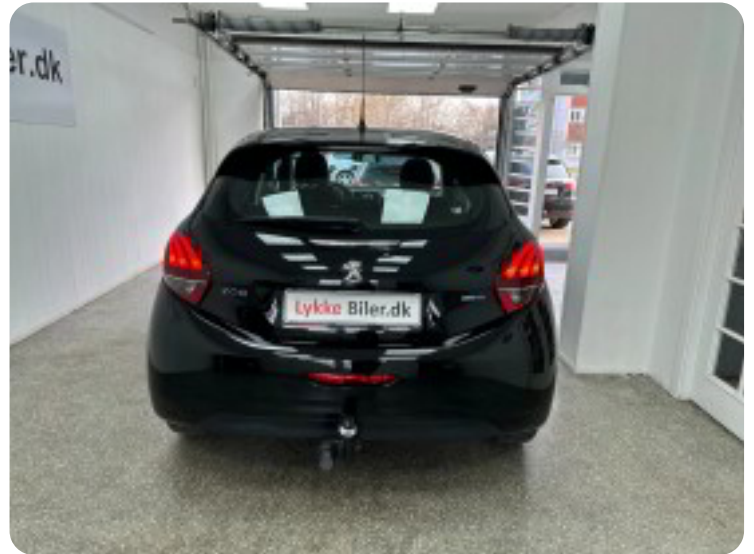

Specifikationer

Km
134.000

Km/l
33,3

1. registrering
Januar 2017

Modelår
2017

Nypris
DKK 169.990,-

HK / Nm
100 HK / 254 Nm

Type
Halvkombi

0-100 km/t
10,7 sek

Tophastighed
187 km/t

Drivmiddel
Diesel

Trækhjul
Forhjul

Tank
50 l

Grøn ejeravgift
DKK 320,- / årligt

Geartype
Manuelt gear

Gear
5 gear

Peugeot 208

BlueHDi 100 Active

Solgt

Billeder (16)

Se flere billeder på: lykkebiler.dk/biler-til-salg/peugeot-208-bluehdi-100-active-ymrwww4ecwc

Udstyrsliste (25)

A

ABS bremses Aircondition Anhængertræk Antispin Apple CarPlay AUX tilslutning