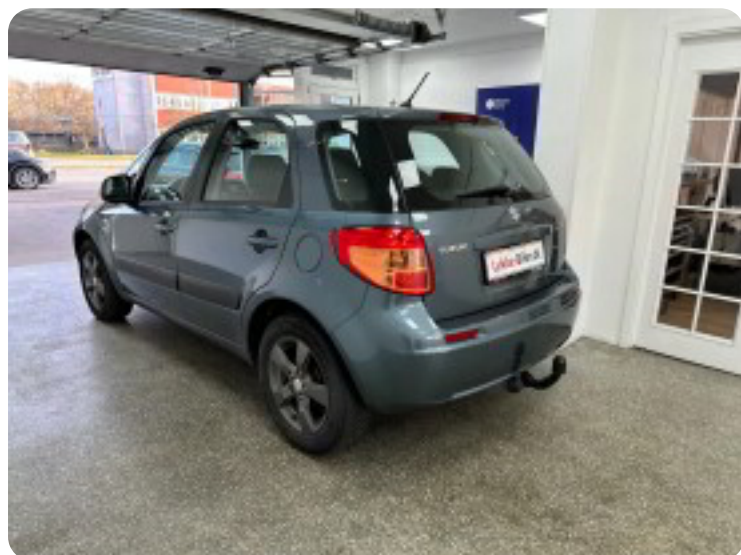

Specifikationer

Km
153.000

Km/l
14,9

1. registrering
Maj 2008

Modelår
2008

Nypris
DKK 199.992,-

HK / Nm
107 HK / 145 Nm

Type
CUV

0-100 km/t
10,7 sek

Tophastighed
180 km/t

Drivmiddel
Benzin

Trækhjul
Forhjul

Tank
50 l

Grøn ejeravgift
DKK 3.680,- / årligt

Geartype
Manuelt gear

Gear
5 gear

Suzuki SX4

GLS

Solgt

Billeder (16)

Se flere billeder på: lykkebiler.dk/biler-til-salg/suzuki-sx4-gls-5pdvzmhr8g7

Udstyrsliste (1)

A

ABS bremses