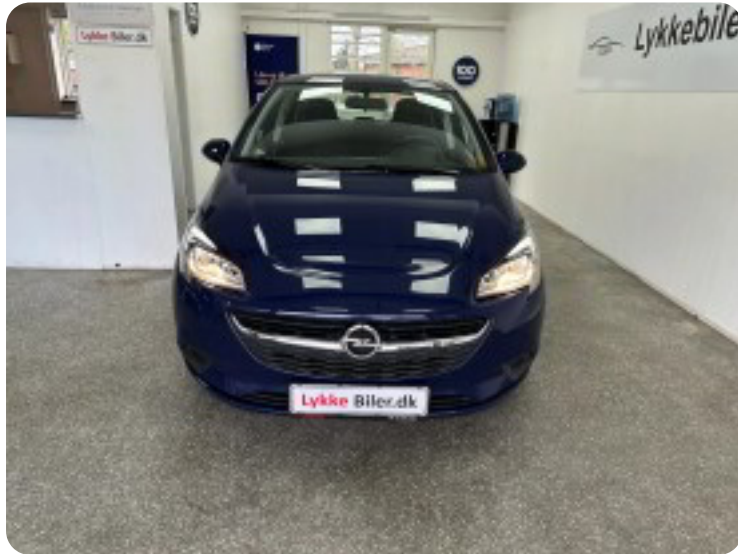

Specifikationer

Km
70.000

Km/l
19,2

1. registrering
Marts 2016

Modelår
2016

Nypris
DKK 140.000,-

HK / Nm
75 HK / 130 Nm

Type
Halvkombi

0-100 km/t
14,0 sek

Tophastighed
167 km/t

Drivmiddel
Benzin

Trækjul
Forhjul

Tank
45 l

Grøn ejeravgift
DKK 1.600,- / årligt

Geartype
Manuelt gear

Gear
5 gear

Opel Corsa

Enjoy

Solgt

Billeder (12)

Se flere billeder på: lykkebiler.dk/biler-til-salg/opel-corsa-enjoy-xfwjijt40vg

Udstyrsliste (8)

A

ABS bremses