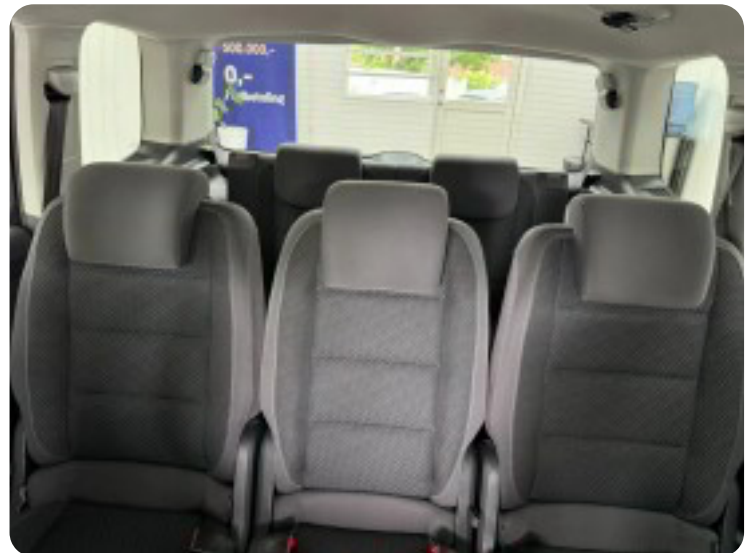

VW Touran

TSi 140 Comfortline 7prs

Solgt

Billeder (17)

Se flere billeder på: lykkebiler.dk/biler-til-salg/vw-touran-tsi-140-comfortline-7prs-xhmelxgekvb

Udstyrsliste (18)

A
ABS bremsler Aircondition Automatisk lys