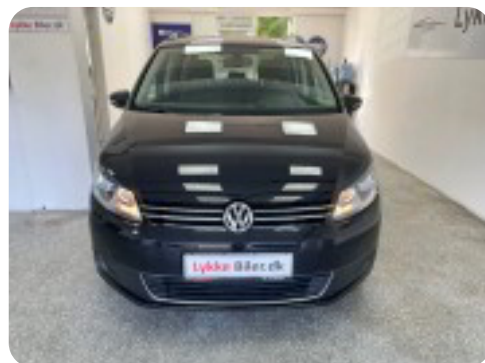

0-100 km/t
9,5 sek

Tophastighed
202 km/t

Drivmiddel
Benzin

Trækhjul
Forhjul

Tank
60 l

Grøn ejeravgift
DKK 3.680,- / årligt

Geartype
Manuelt gear

Gear
6 gear

VW Touran

TSi 140 Comfortline 7prs

Solgt

Billeder (17)

Se flere billeder på: lykkebiler.dk/biler-til-salg/vw-touran-tsi-140-comfortline-7prs-xhmelxgekvb

Udstyrsliste (18)

A
ABS bremses Aircondition Automatisk lys