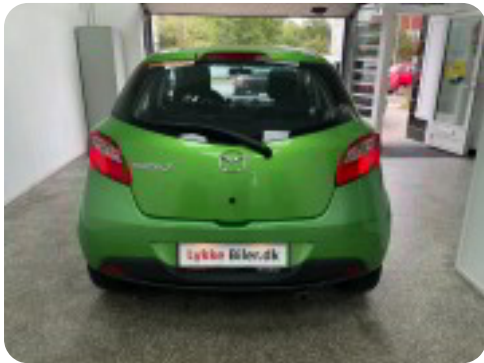

Specifikationer

Km
195.000

Km/l
19,6

1. registrering
April 2011

Modelår
2011

Nypris
DKK 159.991,-

HK / Nm
84 HK / 121 Nm

Type
Halvkombi

0-100 km/t
13,6 sek

Tophastighed
172 km/t

Drivmiddel
Benzin

Trækjul
Forhjul

Tank
43 l

Grøn ejeravgift
DKK 1.600,- / årligt

Geartype
Manuelt gear

Gear
5 gear

Mazda 2

Advance

Solgt

Billeder (19)

Se flere billeder på: lykkebiler.dk/biler-til-salg/mazda-2-advance-maj0i6do0aj

Udstyrsliste (15)

A

ABS bremses Aircondition Alarm AUX tilslutning