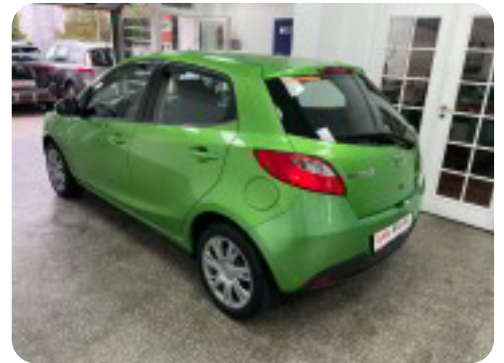

Specifikationer

Km
195.000

Km/l
19,6

1. registrering
April 2011

Modelår
2011

Nypris
DKK 159.991,-

HK / Nm
84 HK / 121 Nm

Type
Halvkombi

0-100 km/t
13,6 sek

Tophastighed
172 km/t

Drivmiddel
Benzin

Trækjul
Forhjul

Tank
43 l

Grøn ejeravgift
DKK 1.600,- / årligt

Geartype
Manuelt gear

Gear
5 gear

Mazda 2

Advance

Solgt

Billeder (19)

Se flere billeder på: lykkebiler.dk/biler-til-salg/mazda-2-advance-maj0i6do0aj

Udstyrsliste (15)

A

ABS bremses Aircondition Alarm AUX tilslutning