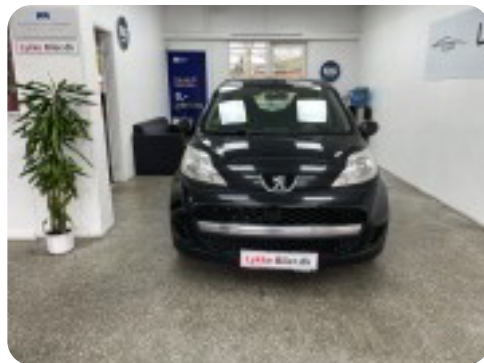

Specifikationer

Km
188.000

Km/l
22,2

1. registrering
November 2010

Modelår
2010

Nypris

HK / Nm
68 HK / 96 Nm

Type
Mikro

0-100 km/t
13,7 sek

Tophastighed
157 km/t

Drivmiddel
Benzin

Trækhjul
Forhjul

Tank
35 l

Grøn ejerafgift
DKK 780,- / årligt

Gear
Manuelt gear

Gear
5 gear

Peugeot 107

Comfort+

Solgt

Billeder (12)

Se flere billeder på: lykkebiler.dk/biler-til-salg/peugeot-107-comfort--eepas29qwwr

Udstyrsliste (10)

A

ABS bremses Aircondition Antispin