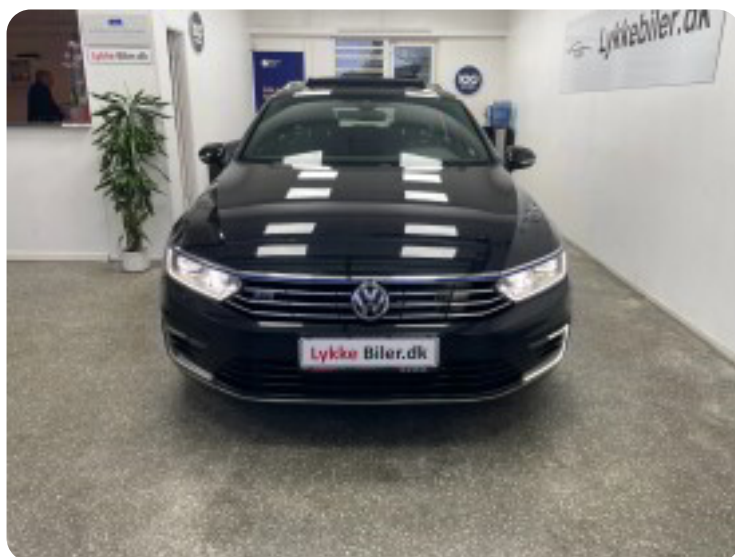

0-100 km/t
7,6 sek

Tophastighed
225 km/t

Drivmiddel
Benzin / El

Trækjul
Forhjul

Tank
50 l

Grøn ejeravgift
DKK 840,- / årligt

Geartype
Automatgear

Gear
6 gear

VW Passat

GTE Highline Variant DSG

Solgt

Billeder (24)

Se flere billeder på: lykkebiler.dk/biler-til-salg/vw-passat-gte-highline-variant-dsg-dgyrzhnyxl

Udstyrsliste (55)

A

ABS bremses Adaptiv fartpilot Aircondition Alufælge Android Auto Antispin Apple CarPlay
Armlæn Auto nedblændelig bakspejl Auto. start/stop Automatgear Automatisk fjernlys
Automatisk lys AUX tilslutning