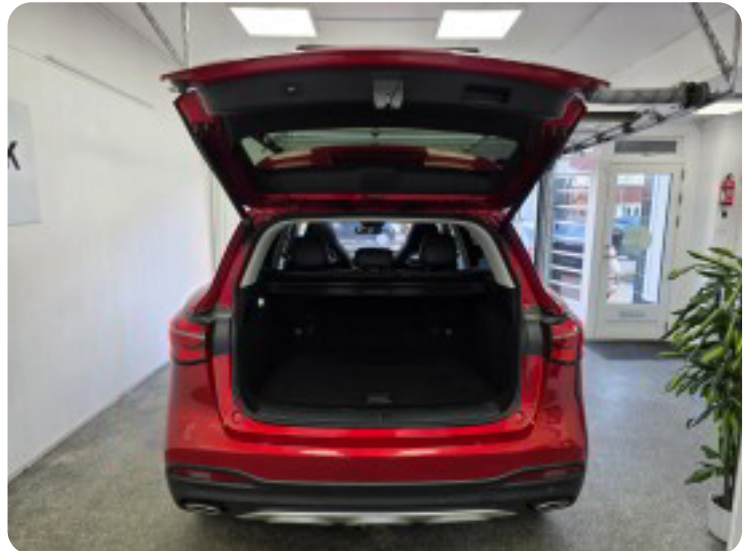

MG EHS

PHEV Luxury

Solgt

Billeder (23)

Se flere billeder på: lykkebiler.dk/biler-til-salg/mg-ehs-plev-luxury-zq4cgnoaomy

Udstyrsliste (52)

A

ABS bremses Adaptiv fartpilot Aftagelig anhængertræk Aircondition Alufælge Android Auto
Antispin Apple CarPlay Armlæn Auto nedblændelig bakspejl Auto. start/stop Automatgear
Automatisk parkeringssystem AUX tilslutning