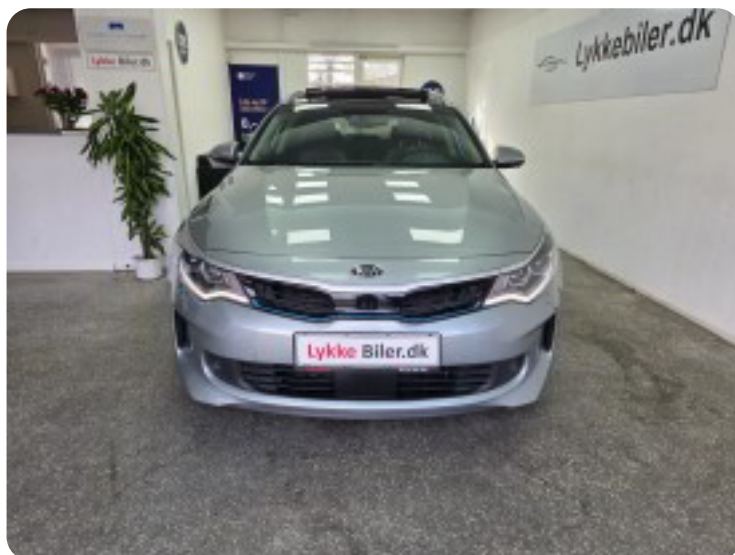

Specifikationer

Km 71.000	Km/l 36,4	1. registrering November 2017
Modelår 2018	Nypris DKK 364.997,-	HK / Nm 205 HK / 375 Nm
Type St.car	0-100 km/t 9,7 sek	Tophastighed 192 km/t
Drivmiddel Benzin / El	Trækhjul Forhjul	Tank 55 l
Grøn ejeravgift DKK 1.040,- / årligt	Gear Automatgear	Gear 6 gear

Kia Optima

PHEV SW aut.

Solgt

Billeder (24)

Se flere billeder på: lykkebiler.dk/biler-til-salg/kia-optima-phev-sw-aut-1tpi9reszxs

Udstyrsliste (43)

A

ABS bremses Adaptiv fartpilot Aircondition Alufælge Android Auto Anhængertræk Antispin