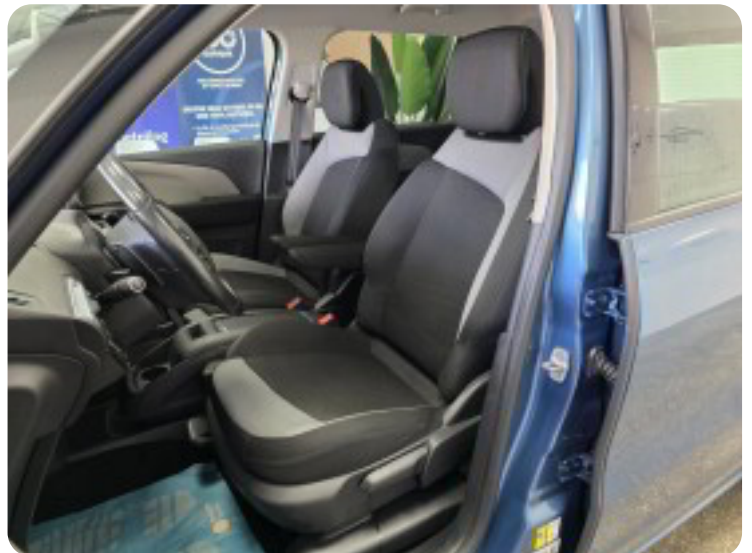

Citroën Grand C4 Picasso

BlueHDi 120 Intensive EAT6 7prs

Solgt

Billeder (18)

Se flere billeder på: lykkebiler.dk/biler-til-salg/citroen-grand-c4-picasso-bluehdi-120-intensive-eat6-7prs-u0rzbflgrv

Udstyrsliste (35)