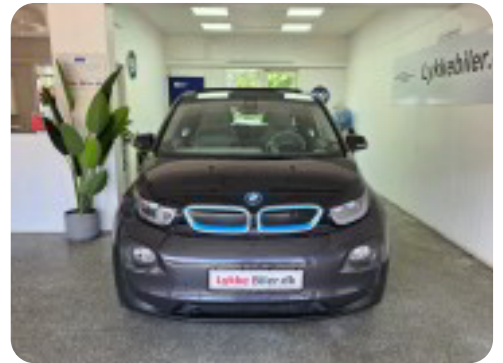

## Specifikationer

Km  
103.000

Rækkevidde  
250 km

1. registrering  
Maj 2015

Modelår  
2015

Nypris  
DKK 349.000,-

HK / Nm  
170 HK / 250 Nm

Type  
Halvkombi

0-100 km/t  
7,9 sek

Tophastighed  
150 km/t

Drivmiddel  
El

Trækhjul  
Baghjul

Tank

Grøn ejerafgift  
DKK 840,- / årligt

Gear  
Automatgear

Gear

## BMW i3

REX

**Solgt**

Billeder (22)

Se flere billeder på: [lykkebiler.dk/biler-til-salg/bmw-i3-rex-p6hcjwky31](https://lykkebiler.dk/biler-til-salg/bmw-i3-rex-p6hcjwky31)