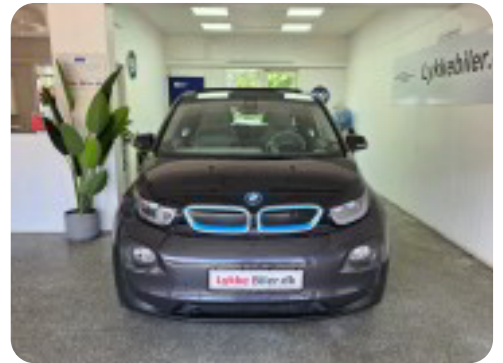

Specifikationer

Km
103.000

Rækkevidde
250 km

1. registrering
Maj 2015

Modelår
2015

Nypris
DKK 349.000,-

HK / Nm
170 HK / 250 Nm

Type
Halvkombi

0-100 km/t
7,9 sek

Tophastighed
150 km/t

Drivmiddel
El

Trækhjul
Baghjul

Tank

Grøn ejerafgift
DKK 840,- / årligt

Gear
Automatgear

Gear

BMW i3

REX

Solgt

Billeder (22)

Se flere billeder på: lykkebiler.dk/biler-til-salg/bmw-i3-rex-p6hcjjwky31

Udstyrsliste (31)

A

ABS bremses Aircondition Alufælge Antispin Auto. start/stop Automatgear AUX tilslutning