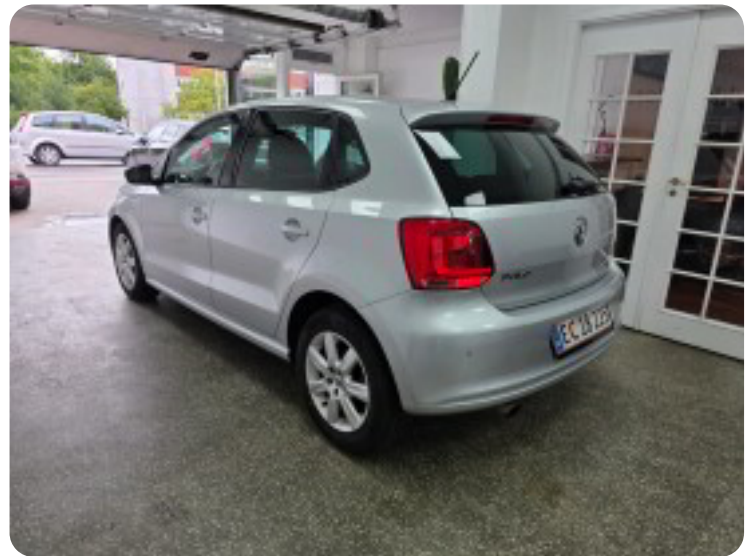

Specifikationer

Km
227.000

Km/l
27,0

1. registrering
Marts 2014

Modelår
2014

Nypris
DKK 236.296,-

HK / Nm
90 HK / 230 Nm

Type
Halvkombi

0-100 km/t
11,5 sek

Tophastighed
180 km/t

Drivmiddel
Diesel

Trækhjul
Forhjul

Tank
45 l

Grøn ejeravgift
DKK 1.860,- / årligt

Gear
Manuelt gear

Gear
5 gear

VW Polo

TDi 90 Highline BM

Solgt

Billeder (10)

Se flere billeder på: lykkebiler.dk/biler-til-salg/vw-polo-tdi-90-highline-bm-daccfoaac8b

Udstyrsliste (22)

A

ABS bremses Aircondition Alufælge Android Auto Antispin Apple CarPlay AUX tilslutning