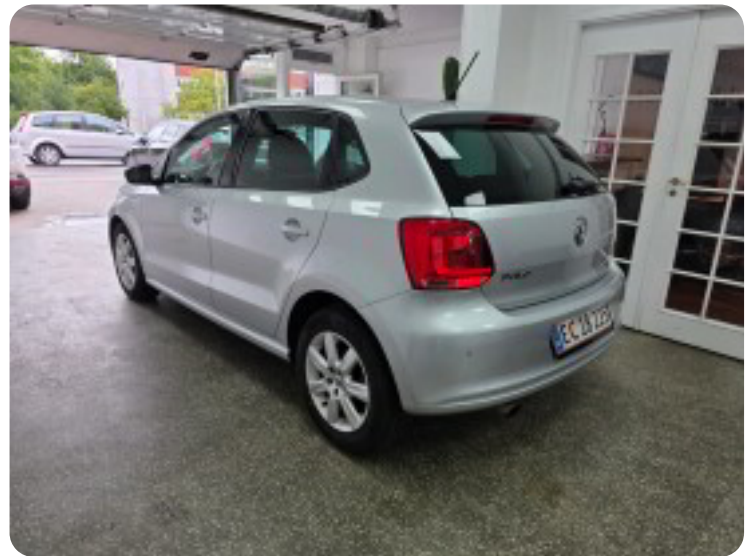

Specifikationer

Km
227.000

Km/l
27,0

1. registrering
Marts 2014

Modelår
2014

Nypris
DKK 236.296,-

HK / Nm
90 HK / 230 Nm

Type
Halvkombi

0-100 km/t
11,5 sek

Tophastighed
180 km/t

Drivmiddel
Diesel

Trækhjul
Forhjul

Tank
45 l

Grøn ejeravgift
DKK 1.860,- / årligt

Geartype
Manuelt gear

Gear
5 gear

VW Polo

TDi 90 Highline BM

Solgt

Billeder (10)

Se flere billeder på: lykkebiler.dk/biler-til-salg/vw-polo-tdi-90-highline-bm-daccfoaac8b

Udstyrsliste (22)

A

ABS bremses Aircondition Alufælge Android Auto Antispin Apple CarPlay AUX tilslutning