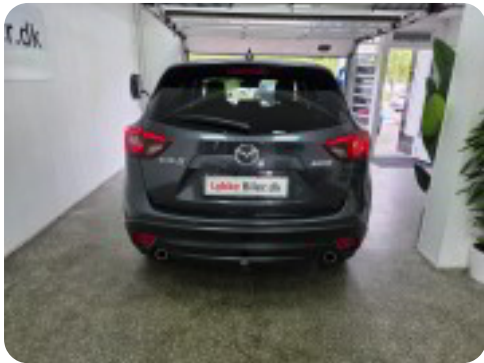

0-100 km/t  
9,2 sek

Tophastighed  
202 km/t

Drivmiddel  
Diesel

Trækhjul  
Forhjul

Tank  
56 l

Grøn ejeravgift  
DKK 3.800,- / årligt

Geartype  
Manuelt gear

Gear  
6 gear

## Mazda CX-5

SkyActiv-D 150 Vision

**Solgt**

## Billeder (16)

Se flere billeder på: [lykkebiler.dk/biler-til-salg/mazda-cx-5-skyactiv-d-150-vision-nnks2rm3z1](https://lykkebiler.dk/biler-til-salg/mazda-cx-5-skyactiv-d-150-vision-nnks2rm3z1)