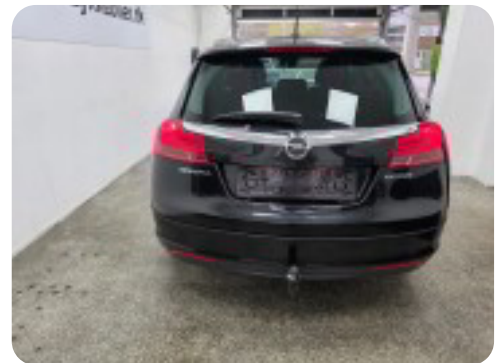

0-100 km/t
9,9 sek

Tophastighed
215 km/t

Drivmiddel
Diesel

Trækhjul
Forhjul

Tank
70 l

Grøn ejeravgift
DKK 4.960,- / årligt

Geartype
Manuelt gear

Gear
6 gear

Opel Insignia

CDTi 160 Cosmo Sports Tourer eco

Solgt

Billeder (19)

Se flere billeder på: lykkebiler.dk/biler-til-salg/opel-insignia-cdti-160-cosmo-sports-tourer-eco-lbh9yuw6wh

Udstyrsliste (26)

A

ABS bremses Aircondition Alufælge Anhængertræk Antispin Auto nedblændelig bakspejl

AUX tilslutning

D

Delvis lædersæder Dual zone klimaanlæg

E

El-indstillelige forsæder El-klapbare sidespejle med varme El-ruder x4 El-spejle med varme

Elektrisk bagagerum

F

Fartpilot Fjernbetjent centrallås