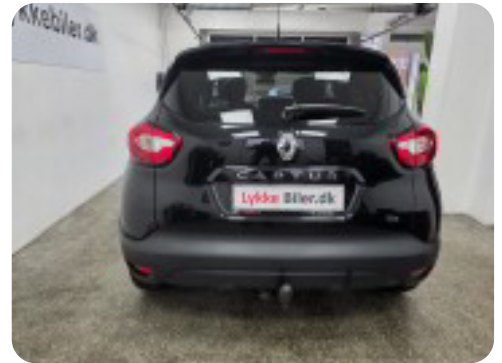

Specifikationer

Km
153.000

Km/l
18,5

1. registrering
Oktober 2014

Modelår
2015

Nypris
DKK 247.901,-

HK / Nm
120 HK / 190 Nm

Type
CUV

0-100 km/t
10,9 sek

Tophastighed
192 km/t

Drivmiddel
Benzin

Trækhjul
Forhjul

Tank
45 l

Grøn ejeravgift
DKK 1.600,- / årligt

Gear
Automatgear

Gear
6 gear

Renault Captur

TCe 120 Expression EDC

Solgt

Billeder (24)

Se flere billeder på: lykkebiler.dk/biler-til-salg/renault-captur-tce-120-expression-edc-owlshux9k8

Udstyrsliste (23)

A

ABS bremses Aircondition Anhængertræk Antispin Auto. start/stop Automatgear