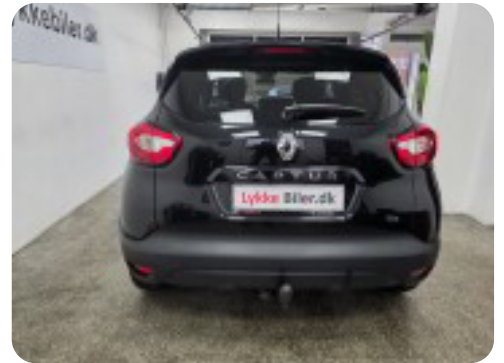

0-100 km/t  
10,9 sek

Tophastighed  
192 km/t

Drivmiddel  
Benzin

Trækjul  
Forhjul

Tank  
45 l

Grøn ejerafgift  
DKK 1.600,- / årligt

Gear  
Automatgear

Gear  
6 gear

## Renault Captur

TCe 120 Expression EDC

**Solgt**

## Billeder (24)

Se flere billeder på: [lykkebiler.dk/biler-til-salg/renault-captur-tce-120-expression-edc-owlshux9k8](https://lykkebiler.dk/biler-til-salg/renault-captur-tce-120-expression-edc-owlshux9k8)