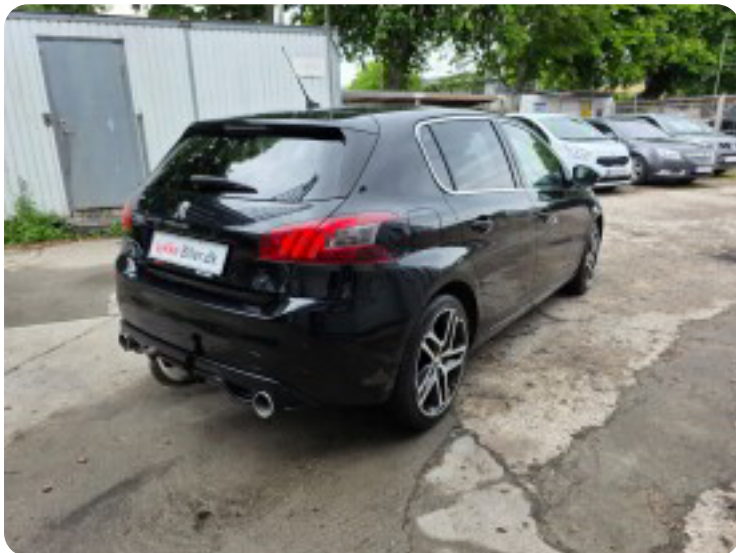

Specifikationer

Km
176.000

Km/l
32,3

1. registrering
Oktober 2017

Modelår
2017

Nypris
DKK 234.989,-

HK / Nm
120 HK / 300 Nm

Type
Halvkombi

0-100 km/t
9,7 sek

Tophastighed
196 km/t

Drivmiddel
Diesel

Trækjul
Forhjul

Tank
53 l

Grøn ejerafgift
DKK 1.520,- / årligt

Gear
Manuelt gear

Gear
6 gear

Peugeot 308

BlueHDi 120 Active

DKK 74.900,-

Kontantpris

Billeder (18)

Se flere billeder på: lykkebiler.dk/biler-til-salg/peugeot-308-bluehdi-120-active-vzmlfyg6gz

Udstyrsliste (5)

b